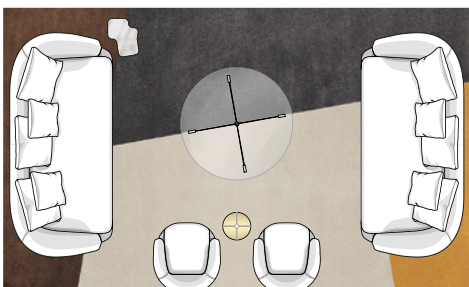

1. **F**
2. 2 divani cm 240x107 h82
   - 2 poltrone "low" girevoli cm 71x74 h66
   - 1 tavolino Ellis cm Ø 30 h45
   - 1 tavolino Ellis cm Ø 120 h35
   - 1 tavolino Lou cm 41x33 h45
   - 1 tappeto Dibbets "Diagonal" cm 500x300
3. 2 sofas cm 240x107 h82
   - 2 "low" swivel armchairs cm 71x74 h66
   - 1 Ellis coffee table cm Ø 30 h45
   - 1 Ellis coffee table cm Ø 120 h35
   - 1 Lou coffee table cm 41x33 h45
   - 1 Dibbets "Diagonal" rug cm 500x300
4. 2 Sofas cm 240x107 h82
   - 2 "low" drehbare Sessel cm 71x74 h66
   - 1 Beistelltisch Ellis cm Ø 30 h45
   - 1 Beistelltisch Ellis cm Ø 120 h35
   - 1 Beistelltisch Lou cm 41x33 h45
   - 1 Teppich Dibbets "Diagonal" cm 500x300