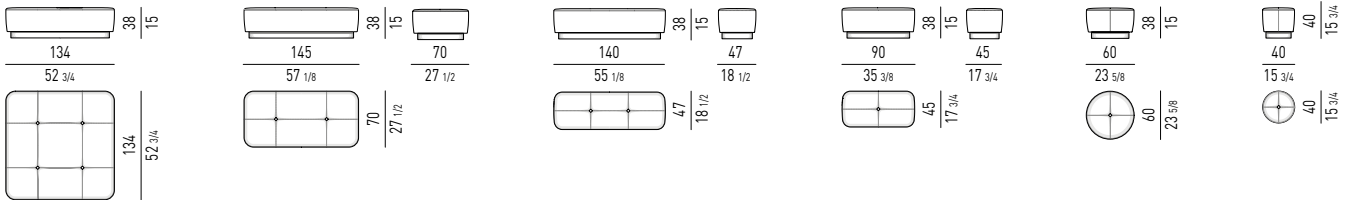

VERSIONE FISSA - FIXED VERSION

BERGÈRE VERSIONE GIREVOLE - SWIVEL VERSION

VERSIONE FISSA - FIXED VERSION

DIVANI | SOFAS

Minotti

DIVANO CURVO | ANGLED SOFA

DIVANI "GRAND JACQUES" | "GRAND JACQUES" SOFAS

POUF | OTTOMANS