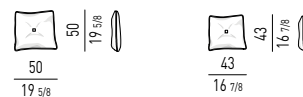

CUSCINI "DECOR" OPTIONAL | "DECOR" OPTIONAL CUSHIONS