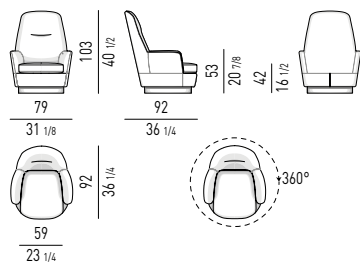

BERGÈRE VERSIONE GIREVOLE - SWIVEL VERSION