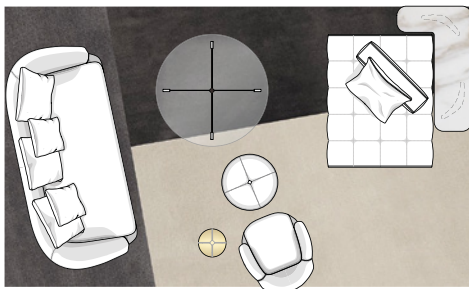

1. **E**
2. 1 divano cm 240x107 h82
   - 1 pouf Ø cm 60 h38
   - 1 poltrona "high" girevole cm 78x86 h78
   - 1 pouf Lawrence "Clan" cm 140x112 h40
   - 1 schienale amovibile cm 86x24 h24
   - 1 corner console Song sx cm 80x134 h36
   - 1 tavolino Ellis cm Ø 30 h45
   - 1 tavolino Ellis cm Ø 120 h35
   - 1 tappeto Dibbets "Diagonal" cm 500x300
3. 1 sofa cm 240x107 h82
   - 1 ottoman Ø cm 60 h38
   - 1 "high" swivel armchair cm 78x86 h78
   - 1 Lawrence "Clan" ottoman cm 140x112 h40
   - 1 removable backrest cm 86x24 h24
   - 1 Song corner console sx cm 80x134 h36
   - 1 Ellis coffee table cm Ø 30 h45
   - 1 Ellis coffee table cm Ø 120 h35
   - 1 Dibbets "Diagonal" rug cm 500x300
4. 1 Sofa cm 240x107 h82
   - 1 Hocker Ø cm 60 h38
   - 1 "high" drehbarer Sessel cm 78x86 h78
   - 1 Hocker Lawrence "Clan" cm 140x112 h40
   - 1 abnehmbare Rückenlehne cm 86x24 h24
   - 1 Corner Console Song sx cm 80x134 h36
   - 1 Beistelltisch Ellis cm Ø 30 h45
   - 1 Beistelltisch Ellis cm Ø 120 h35
   - 1 Teppich Dibbets "Diagonal" cm 500x300