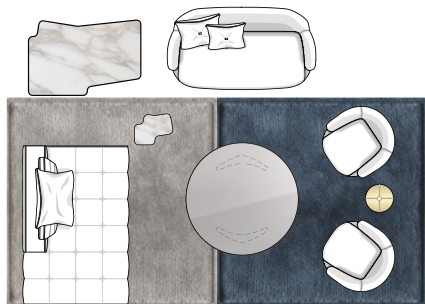

CUSCINI SCHIENALE OPTIONAL | OPTIONAL BACKREST CUSHIONS

CUSCINI "DECOR" OPTIONAL | "DECOR" OPTIONAL CUSHIONS

Minotti

- A**
- 1 divano curvo cm 204x173 h74
 - 2 poltrone "low" girevoli cm 71x74 h66
 - 1 pouf cm Ø 40 h38
 - 1 tavolino Lou cm 61x45 h53
 - 1 tavolino Lou cm 41x33 h45
 - 1 tavolino Song cm Ø 120 h28
 - 1 tappeto Dibbets "Diagonal" cm Ø 400
- 1 angled sofa cm 204x173 h74
 - 2 "low" swivel armchairs cm 71x74 h66
 - 1 ottoman cm Ø 40 h38
 - 1 Lou coffee table cm 61x45 h53
 - 1 Lou coffee table cm 41x33 h45
 - 1 Song coffee table cm Ø 120 h28
 - 1 Dibbets "Diagonal" rug cm Ø 400
- 1 Rundes Sofa cm 204x173 h74
 - 2 "low" drehbare Sessel cm 71x74 h66
 - 1 Hocker cm Ø 40 h38
 - 1 Beistelltisch Lou cm 61x45 h53
 - 1 Beistelltisch Lou cm 41x33 h45
 - 1 Beistelltisch Song cm Ø 120 h28
 - 1 Teppich Dibbets "Diagonal" cm Ø 400
- 1 canapé rond cm 204x173 h74
 - 2 "low" fauteuil pivotante cm 71x74 h66
 - 1 pouf cm Ø 40 h38
 - 1 petite table Lou cm 61x45 h53
 - 1 petite table Lou cm 41x33 h45
 - 1 petite table Song cm Ø 120 h28
 - 1 tapis Dibbets "Diagonal" cm Ø 400