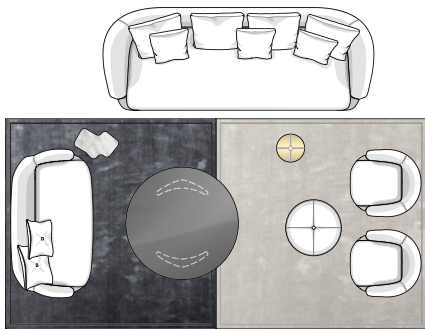

Minotti

1. **D**
2. 1 divano cm 290x107 h82
   - 1 divano cm 160x89 h78
   - 2 poltrone "low" girevoli cm 71x74 h66
   - 1 pouf Ø cm 60 h38
   - 1 tavolino Lou cm 41x33 h45
   - 1 tavolino Song Ø cm 120 h28
   - 1 tavolino Ellis Ø cm 30 h45
   - 2 tappeti Dibbets "Rim" cm 225x255
3. 1 sofa cm 290x107 h82
   - 1 sofa cm 160x89 h78
   - 2 "low" swivel armchairs cm 71x74 h66
   - 1 ottoman Ø cm 60 h38
   - 1 Lou coffee table cm 41x33 h45
   - 1 Song coffee table Ø cm 120 h28
   - 1 Ellis coffee table Ø cm 30 h45
   - 2 Dibbets "Rim" rugs cm 225x255
4. 1 Sofa cm 290x107 h82
   - 1 Sofa cm 160x89 h78
   - 2 "low" drehbare Sessel cm 71x74 h66
   - 1 Hocker Ø cm 60 h38
   - 1 Beistelltisch Lou cm 41x33 h45
   - 1 Beistelltisch Song Ø cm 120 h28
   - 1 Beistelltisch Ellis Ø cm 30 h45
   - 2 Teppiche Dibbets "Rim" cm 225x255