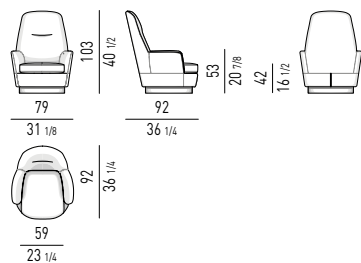

VERSIONE FISSA - FIXED VERSION