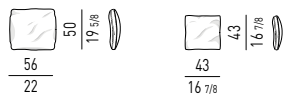

CUSCINI SCHIENALE OPTIONAL | OPTIONAL BACKREST CUSHIONS