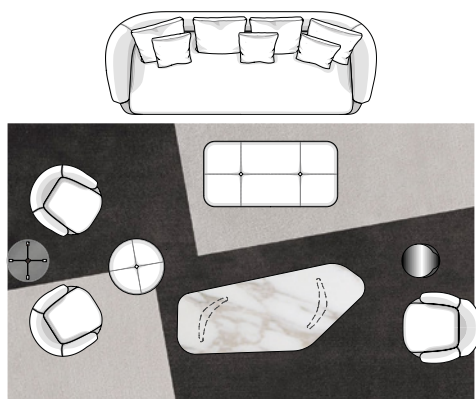

1. **C**
2. 1 divano cm 290x107 h82
   - 1 pouf cm 145x70 h38
   - 2 poltrone "low" girevoli cm 71x74 h66
   - 1 poltrona "high" girevole cm 78x86 h78
   - 1 pouf cm Ø 60 h38
   - 1 tavolino Ellis cm Ø 45 h50
   - 1 tavolino Song cm 200x100 h28
   - 1 tavolino Noor cm 40,5x36 h45
   - 1 tappeto Dibbets "Diagonal" cm 500x300
3. 1 sofa cm 290x107 h82
   - 1 ottoman cm 145x70 h38
   - 2 "low" swivel armchairs cm 71x74 h66
   - 1 "high" swivel armchair cm 78x86 h78
   - 1 ottoman cm Ø 60 h38
   - 1 coffee table Ellis cm Ø 45 h50
   - 1 coffee table Song cm 200x100 h28
   - 1 coffee table Noor cm 40,5x36 h45
   - 1 Dibbets "Diagonal" rug cm 500x300
4. 1 Sofa cm 290x107 h82
   - 1 Hocker cm 145x70 h38
   - 2 "low" drehbare Sessel cm 71x74 h66
   - 1 "high" drehbarer Sessel cm 78x86 h78
   - 1 Hocker cm Ø 60 h38
   - 1 Beistelltisch Ellis cm Ø 45 h50
   - 1 Beistelltisch Song cm 200x100 h28
   - 1 Beistelltisch Noor cm 40,5x36 h45
   - 1 Teppich Dibbets "Diagonal" cm 500x300
5. 1 canapé cm 290x107 h82
   - 1 pouf cm 145x70 h38
   - 2 "low" fauteuils pivotantes cm 71x74 h66
   - 1 "high" fauteuil pivotant cm 78x86 h78
   - 1 pouf cm Ø 60 h38
   - 1 petite table Ellis cm Ø 45 h50
   - 1 petite table Song cm 200x100 h28
   - 1 petite table Noor cm 40,5x36 h45
   - 1 tapis Dibbets "Diagonal" cm 500x300