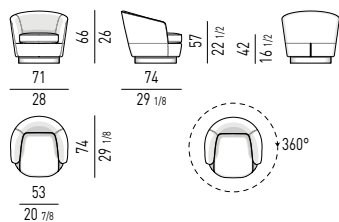

Patins glisseurs en polyéthylène noir.

FINITURA BASE BASE FINISH

METALLO | METAL

BRONZO
BRONZE

Minotti

POLTRONA "LOW" | "LOW" ARMCHAIR VERSIONE GIREVOLE - SWIVEL VERSION

VERSIONE FISSA - FIXED VERSION

POLTRONA "HIGH" | "HIGH" ARMCHAIR VERSIONE GIREVOLE - SWIVEL VERSION