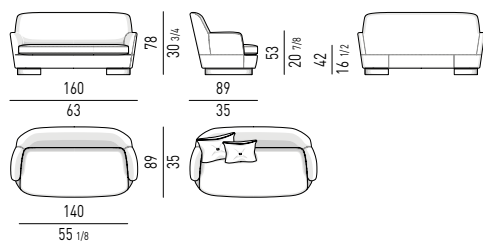

DIVANI | SOFAS