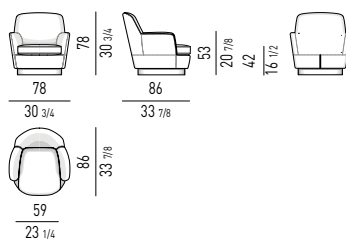

VERSIONE FISSA - FIXED VERSION