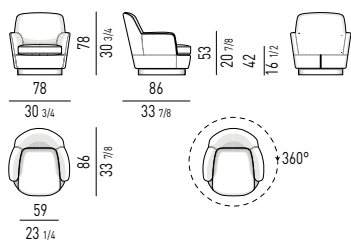

Patins glisseurs en polyéthylène noir.

FINITURA BASE BASE FINISH

METALLO | METAL

BRONZO
BRONZE

Minotti

POLTRONA "LOW" | "LOW" ARMCHAIR VERSIONE GIREVOLE - SWIVEL VERSION

VERSIONE FISSA - FIXED VERSION

POLTRONA "HIGH" | "HIGH" ARMCHAIR VERSIONE GIREVOLE - SWIVEL VERSION