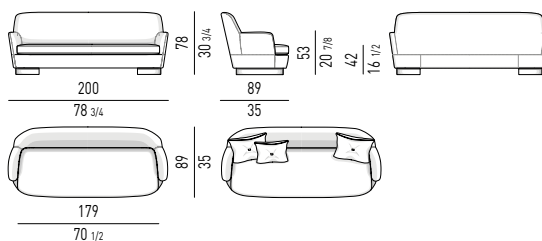

VERSIONE FISSA - FIXED VERSION

BERGÈRE VERSIONE GIREVOLE - SWIVEL VERSION

VERSIONE FISSA - FIXED VERSION

DIVANI | SOFAS

Minotti

DIVANO CURVO | ANGLED SOFA

DIVANI "GRAND JACQUES" | "GRAND JACQUES" SOFAS

POUF | OTTOMANS