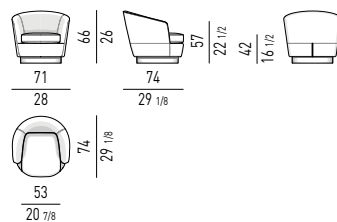

Patins glisseurs en polyéthylène noir.

FINITURA BASE BASE FINISH

METALLO | METAL

BRONZO
BRONZE

Minotti

POLTRONA "LOW" | "LOW" ARMCHAIR VERSIONE GIREVOLE - SWIVEL VERSION

VERSIONE FISSA - FIXED VERSION

POLTRONA "HIGH" | "HIGH" ARMCHAIR VERSIONE GIREVOLE - SWIVEL VERSION