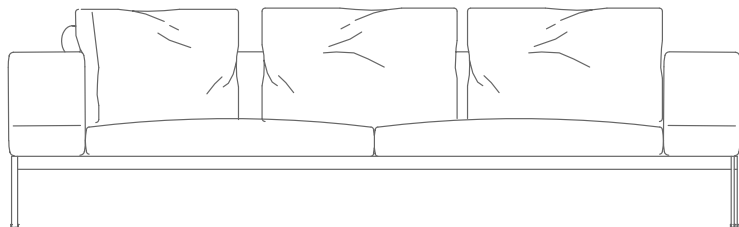

ARM AND BACKREST IN PRESSED
POLYURETHANE PADDING WITH METAL
INSERT.

SEAT CUSHIONS FILLED WITH
DOWN AND A RESILIENT INNER CORE.

BACKREST CUSHIONS DOWN-FILLED
WITH BOLSTER IN DACRON.

THROW PILLOWS DOWN-FILLED,
ON REQUEST WITH UPCHARGE

UPHOLSTERY REMOVABLE FABRIC
OR LEATHER COVERS.

CUSHION AND FRAME PIPING
DIFFERENT COLOURS OF GROSSGRAIN
(SEE SAMPLE CART)

PRODUKTARTEN SOFAS/ECKSOFAS/
HOCKER - SELSEL/ HOCKER -
CHAISELONGUE/DORMEUSE - BETTEN
PRODUKT SOFA - ECKSOFA - HOCKER
GESTELL METALLGESTELL SATINIERT,
CHROM, SCHWARZ CHROM, BRÜNIERT ODER
CHAMPAGNER

SITZGESTELL AUS METALL MIT KERNLEDER
BEZOGEN IN DEN FARBEN: WEISS (5007),
GRAU (5003), TESTA DI MORO DUNKELBRAUN
(5004), TESTA DI MORO EXTRA
DUNKELBRAUN (5013), SCHWARZ (5005),
OLIVGRÜN (5006), BULGAREN ROT (5008),
SAND (5001), TABAK (5015).
WILDLEDER: TESTA DI MORO DUNKELBRAUN
(6004), SCHWARZ (6005), OLIVGRAU (6003),
SAND (6001). AUFLAGE AUS POLYURETHAN.

ARMLEHNE UND RÜCKENLEHNE
POLYURETHAN POLSTERUNG MIT
METALLEINLAGE.

SITZKISSEN DAUNENFÜLLUNG UND KERN
AUS UNVERFORMBAREM MATERIAL.

RÜCKENKISSEN DAUNENFÜLLUNG,
KISSENSTÜTZROLLE AUS DACRON.

LOSE KISSEN DAUNENKISSEN -
SEPARAT BESTELLBAR.

BEZÜGE ABZIEHBARE STOFF ODER
LEDERBEZÜGE.

BKEDER GROSS GRAIN, DIE FARBE KANN
VOM KUNDEN BESTIMMT WERDEN,
SIEHE MUSTERKARTE.