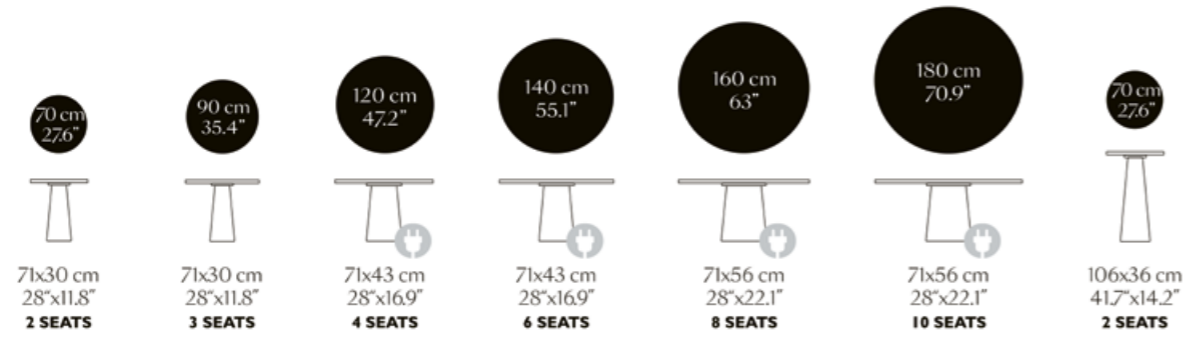

CONTAINER BAR TABLE BODHI BY MARCEL WANDERS STUDIO in stained Oak wenge, **CARBON BAR STOOL** BY BERTJAN POT high.

CONTAINER BODHI

Square Table

Round Table

Oval Table

Power & USB Module option available

HPL / PE COLOURS	ROUND TOP	SQUARE TOP	OVAL TOP	BODHI FOOT
Black	<input type="radio"/>	<input type="radio"/>		
White	<input type="radio"/>	<input type="radio"/>		
Light Grey	<input type="radio"/>	<input type="radio"/>		
OAK COLOURS				
White Wash	<input type="radio"/>	<input type="radio"/>	<input type="radio"/>	<input type="radio"/>
Wenge	<input type="radio"/>	<input type="radio"/>	<input type="radio"/>	<input type="radio"/>
Natural Oil	<input type="radio"/>	<input type="radio"/>	<input type="radio"/>	<input type="radio"/>
Cinnamon	<input type="radio"/>	<input type="radio"/>	<input type="radio"/>	<input type="radio"/>
Black Stained	<input type="radio"/>	<input type="radio"/>	<input type="radio"/>	<input type="radio"/>
Grey Stained	<input type="radio"/>	<input type="radio"/>	<input type="radio"/>	<input type="radio"/>
RAL 9005 Jet Black	<input type="radio"/>	<input type="radio"/>	<input type="radio"/>	
RAL 9016 Traffic White	<input type="radio"/>	<input type="radio"/>	<input type="radio"/>	