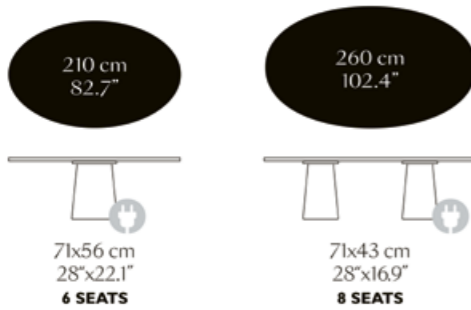

CONTAINER BAR TABLE BODHI BY MARCEL WANDERS STUDIO in stained Oak wenge, **CARBON BAR STOOL** BY BERTJAN POT high.

CONTAINER BODHI

Square Table

Round Table

Oval Table

Power & USB Module option available

HPL / PE COLOURS	ROUND TOP	SQUARE TOP	OVAL TOP	BODHI FOOT
Black	<input type="radio"/>	<input type="radio"/>		
White	<input type="radio"/>	<input type="radio"/>		
Light Grey	<input type="radio"/>	<input type="radio"/>		
OAK COLOURS				
White Wash	<input type="radio"/>	<input type="radio"/>	<input type="radio"/>	<input type="radio"/>
Wenge	<input type="radio"/>	<input type="radio"/>	<input type="radio"/>	<input type="radio"/>
Natural Oil	<input type="radio"/>	<input type="radio"/>	<input type="radio"/>	<input type="radio"/>
Cinnamon	<input type="radio"/>	<input type="radio"/>	<input type="radio"/>	<input type="radio"/>
Black Stained	<input type="radio"/>	<input type="radio"/>	<input type="radio"/>	<input type="radio"/>
Grey Stained	<input type="radio"/>	<input type="radio"/>	<input type="radio"/>	<input type="radio"/>
RAL 9005 Jet Black	<input type="radio"/>	<input type="radio"/>	<input type="radio"/>	
RAL 9016 Traffic White	<input type="radio"/>	<input type="radio"/>	<input type="radio"/>	