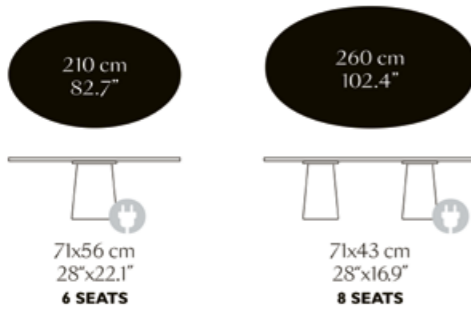

CONTAINER CLASSIC

Square Table

Round Table

Oval Table

Stool

Power & USB Module option available

HPL / PE COLOURS	ROUND TOP	SQUARE TOP	OVAL TOP	CLASSIC FOOT	STOOL
Black	○	○		○	○
White	○	○		○	○
Light Grey	○	○		○	○
OAK COLOURS					
White Wash	○	○	○		
Wenge	○	○	○		
Natural Oil	○	○	○		
Cinnamon	○	○	○		
Black Stained	○	○	○		
Grey Stained	○	○	○		
RAL 9005 Jet Black	○	○	○		
RAL 9016 Traffic White	○	○	○		