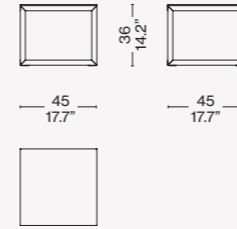

Designed by

Piero Lissoni, 2001/2017

a

b

ITA

Un nuovo sistema di tavolini e pouf dal carattere universale, disponibili in molteplici finiture da combinare liberamente con la gamma dei divani Cassina. Partendo dal modulo base 45x45cm vengono introdotte 4 nuove dimensioni da disporre singolarmente o da abbinare in diversi modi. La struttura in rovere tinto nero, rovere naturale e noce canaletto è dotata di un piano di 15 mm in quattro tipologie di marmo, in vetro extra chiaro rosso mattone o caffè riflettente, oppure in legno con bordo rastremato e impiallacciato nelle finiture della struttura. I tavolini sono coordinati con la serie di pouf definita dalla struttura in legno e dall'imbottitura in ovatta di poliestere e poliuretano espanso privo di CFC a densità differenziata, con rivestimento rimovibile in pelle o tessuto.

DEU