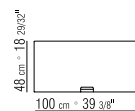

FÜSSE METALL SATINIERT, CHROM,
SCHWARZ CHROM, BRUNIERT ODER
CHAMPAGNER

COD 20768

COD 20769

COD 20782

COD 20783

COD 20784

COD 20788

COD 20789