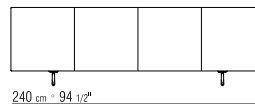

FÜSSE METALL SATINIERT, CHROM,
SCHWARZ CHROM, BRUNIERT ODER
CHAMPAGNER

COD 20768

COD 20769

COD 20782

COD 20783

COD 20784

COD 20788

COD 20789