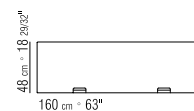

FÜSSE METALL SATINIERT, CHROM,
SCHWARZ CHROM, BRUNIERT ODER
CHAMPAGNER

COD 20768

COD 20769

COD 20782

COD 20783

COD 20784

COD 20788

COD 20789