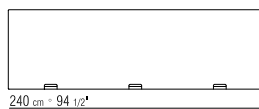

COD 20767

COD 20770

COD 20771