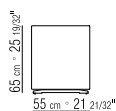

FÜSSE METALL SATINIERT, CHROM,
SCHWARZ CHROM, BRUNIERT ODER
CHAMPAGNER

COD 20768

COD 20769

COD 20782

COD 20783

COD 20784

COD 20788

COD 20789