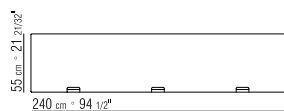

FÜSSE METALL SATINIERT, CHROM,
SCHWARZ CHROM, BRUNIERT ODER
CHAMPAGNER

COD 20768

COD 20769

COD 20782

COD 20783

COD 20784

COD 20788

COD 20789