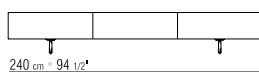

COD 20767

COD 20770

COD 20771