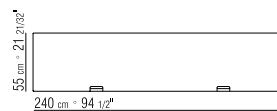

FÜSSE METALL SATINIERT, CHROM,
SCHWARZ CHROM, BRUNIERT ODER
CHAMPAGNER

COD 20768

COD 20769

COD 20782

COD 20783

COD 20784

COD 20788

COD 20789