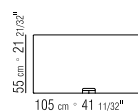

COD 20767

COD 20760