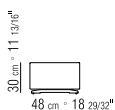

FÜSSE METALL SATINIERT, CHROM,
SCHWARZ CHROM, BRUNIERT ODER
CHAMPAGNER

COD 20768

COD 20769

COD 20782

COD 20783

COD 20784

COD 20788

COD 20789