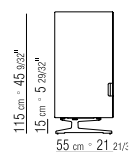

COD 20767

COD 20760