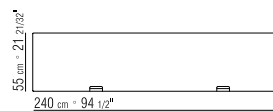

FÜSSE METALL SATINIERT, CHROM,
SCHWARZ CHROM, BRUNIERT ODER
CHAMPAGNER

COD 20768

COD 20769

COD 20782

COD 20783

COD 20784

COD 20788

COD 20789