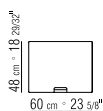

FÜSSE METALL SATINIERT, CHROM,
SCHWARZ CHROM, BRUNIERT ODER
CHAMPAGNER

COD 20768

COD 20769

COD 20782

COD 20783

COD 20784

COD 20788

COD 20789