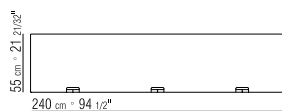

COD 20767

COD 20760