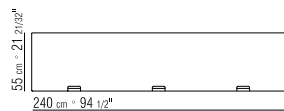

FÜSSE METALL SATINIERT, CHROM,
SCHWARZ CHROM, BRUNIERT ODER
CHAMPAGNER

COD 20768

COD 20769

COD 20782

COD 20783

COD 20784

COD 20788

COD 20789