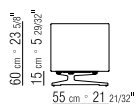

COD 20767

COD 20760