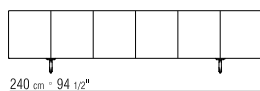

COD 20767

COD 20760