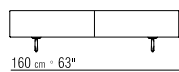

COD 20767

COD 20770

COD 20771