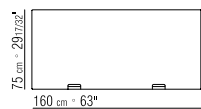

COD 20767

COD 20770

COD 20771