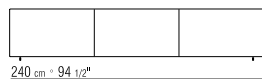

FÜSSE METALL SATINIERT, CHROM,
SCHWARZ CHROM, BRUNIERT ODER
CHAMPAGNER

COD 20768

COD 20769

COD 20782

COD 20783

COD 20784

COD 20788

COD 20789