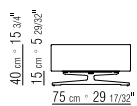

COD 20767

COD 20770

COD 20771