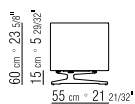

FÜSSE METALL SATINIERT, CHROM,
SCHWARZ CHROM, BRUNIERT ODER
CHAMPAGNER

COD 20768

COD 20769

COD 20782

COD 20783

COD 20784

COD 20788

COD 20789