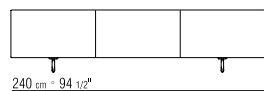

FÜSSE METALL SATINIERT, CHROM,
SCHWARZ CHROM, BRUNIERT ODER
CHAMPAGNER

COD 20768

COD 20769

COD 20782

COD 20783

COD 20784

COD 20788

COD 20789