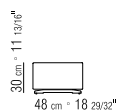

FÜSSE METALL SATINIERT, CHROM,
SCHWARZ CHROM, BRUNIERT ODER
CHAMPAGNER

COD 20768

COD 20769

COD 20782

COD 20783

COD 20784

COD 20788

COD 20789