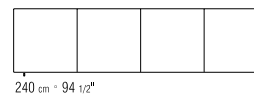

FÜSSE METALL SATINIERT, CHROM,
SCHWARZ CHROM, BRUNIERT ODER
CHAMPAGNER

COD 20768

COD 20769

COD 20782

COD 20783

COD 20784

COD 20788

COD 20789