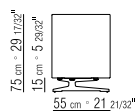

FÜSSE METALL SATINIERT, CHROM,
SCHWARZ CHROM, BRUNIERT ODER
CHAMPAGNER

COD 20768

COD 20769

COD 20782

COD 20783

COD 20784

COD 20788

COD 20789