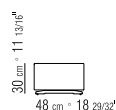

FÜSSE METALL SATINIERT, CHROM,
SCHWARZ CHROM, BRUNIERT ODER
CHAMPAGNER

COD 20768

COD 20769

COD 20782

COD 20783

COD 20784

COD 20788

COD 20789