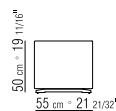

FÜSSE METALL SATINIERT, CHROM,
SCHWARZ CHROM, BRUNIERT ODER
CHAMPAGNER

COD 20768

COD 20769

COD 20782

COD 20783

COD 20784

COD 20788

COD 20789