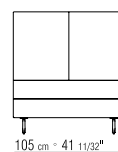

COD 20767

COD 20760