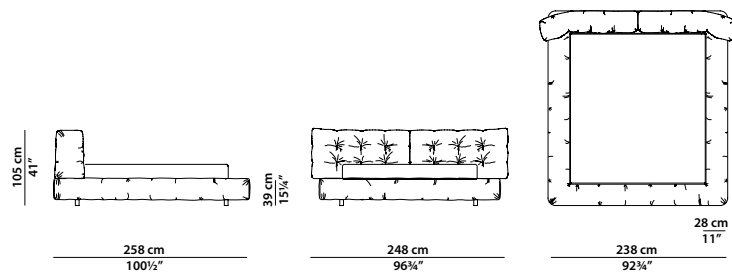

Available in soft leathers only. §

A mattress can be purchased separately.

228 x 258 h105

Letto. Rete con doghe in legno
160 x 200 cm, 62½ x 78"
compresa nel prezzo.
Bed. 160 x 200 cm, 62½ x 78"
slatted base included.

248 x 258 h105

Letto. Rete con doghe in legno
180 x 200 cm, 70¼ x 78"
compresa nel prezzo.
Bed. 180 x 200 cm, 70¼ x 78"
slatted base included.

268 x 258 h105

Letto. Rete con doghe in legno
200 x 200 cm, 78 x 78"
compresa nel prezzo.
Bed. 200 x 200 cm, 78 x 78"
slatted base included.