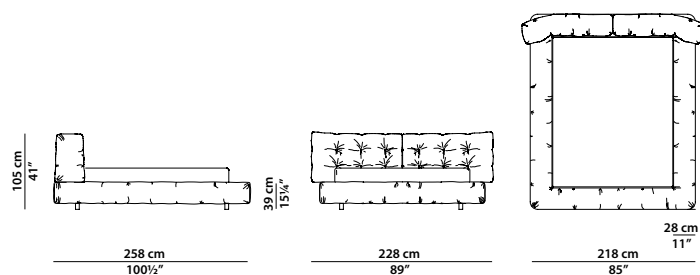

Kashmir Lavande

Struttura giroletto con quattro fasce in legno tamburato di pino e abete. Struttura testata in multistrato di pino e abete. Imbottitura in poliuretano espanso a densità differenziata con rivestimento in fibra acrilica. Retro testata rifinita in pelle. Decoro con pelle in tinta e filo in tinta al decoro oppure bianco o rosso. Piedi in faggio verniciato nero opaco.

Disponibile solo in pelli morbide. §

Materasso acquistabile separatamente.

Bed frame with four side bands in honeycomb pine and fir wood. Headboard structure in pine and fir plywood. Differentiated density polyurethane foam filling with acrylic fibre covers. Leather-covered back of the headboard. Decoration with same colour leather and matching or white/red yarn. Feet in matte black-varnished beech.

Available in soft leathers only. §

A mattress can be purchased separately.

228 x 258 h105

Letto. Rete con doghe in legno
160 x 200 cm, 62½ x 78"
compresa nel prezzo.
Bed. 160 x 200 cm, 62½ x 78"
slatted base included.

248 x 258 h105

Letto. Rete con doghe in legno
180 x 200 cm, 70¼ x 78"
compresa nel prezzo.
Bed. 180 x 200 cm, 70¼ x 78"
slatted base included.

268 x 258 h105

Letto. Rete con doghe in legno
200 x 200 cm, 78 x 78"
compresa nel prezzo.
Bed. 200 x 200 cm, 78 x 78"
slatted base included.