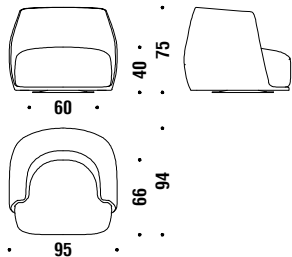

0,5 m³ 25 Kg

€

Armchair not quilted

Poltrona non trapuntata

831

5 mt. 0,8 m³ 37 Kg

€

€

Swivel armchair not quilted

Poltrona girevole non trapuntata

809

5 mt. 0,8 m³ 45 Kg

€

€

Sofa 215 not quilted

Divano da 215 non trapuntato