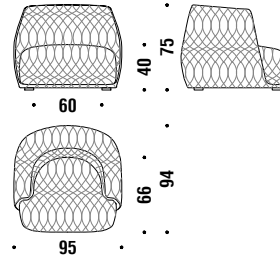

La collezione Redondo è sfoderabile, ad eccezione della poltroncina (cod. 061).

NOTE:

- piedi in polipropilene avvitati alla struttura con altezza 40 mm. Al momento della consegna viene fornito un set di piedi con altezza 70 mm
- per i codici RD0830-RD0831-RD0809-ORD0832-RD0833-RD0840 e per i letti RD0016-RD0017-RD0018 sono disponibili in alternativa i seguenti tessuti: Big Pois e Big Braid o i tessuti in versione non trapuntata
- prezzo in cat. Z: TESSUTO
- cod. RD0061 in pelle: prezzo su richiesta
- non si accettano ordini per articoli che impiegano meno di 5 mt lineari di tessuto trapuntato
- per la versione trapuntata, aggiungere 2 settimane alle tempistiche di consegna standard.

136-Mini Me > Baby Braid

139-Norwegian Wood > Zanzibar

-Uniform Melange by Febrik

Small armchair

Poltroncina

061

5 mt. 0,5 m³ 25 Kg

Armchair

Poltrona

001

5 mt. 0,8 m³ 37 Kg

Swivel armchair

Poltrona girevole

0V6

5 mt. 0,8 m³ 45 Kg

Sofa 215

Divano da 215

003

14 mt. 2,2 m³ 92 Kg

Sofa 245

Divano da 245

0M1

16 mt. 2,4 m³ 105 Kg

Stool