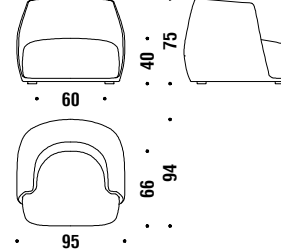

0,5 m³ 25 Kg

€

Armchair not quilted

Poltrona non trapuntata

831

5 mt. 0,8 m³ 37 Kg

€

€

Swivel armchair not quilted

Poltrona girevole non trapuntata

809

5 mt. 0,8 m³ 45 Kg

€

€

Sofa 215 not quilted

Divano da 215 non trapuntato