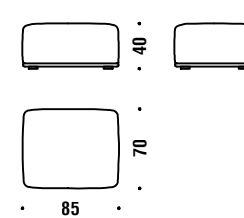

Swivel armchair not quilted

Poltrona girevole non trapuntata

809

5 mt. 0,8 m³ 45 Kg

€

€

Sofa 215 not quilted

Divano da 215 non trapuntato

832

14 mt. 2,2 m³ 92 Kg

€

€

Sofa 245 not quilted

Divano da 245 non trapuntato

833

16 mt. 2,4 m³ 105 Kg

€

€

Stool not quilted

Pouf non trapuntato

840

2,8 mt. 0,4 m³ 20 Kg

€

€