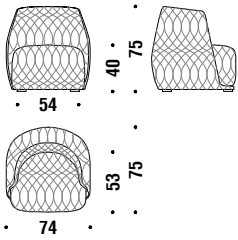

La collezione Redondo è sfoderabile, ad eccezione della poltroncina (cod. 061).

NOTE:

- piedi in polipropilene avvitati alla struttura con altezza 40 mm. Al momento della consegna viene fornito un set di piedi con altezza 70 mm
- per i codici RD0830-RD0831-RD0809-ORD0832-RD0833-RD0840 e per i letti RD0016-RD0017-RD0018 sono disponibili in alternativa i seguenti tessuti: Big Pois e Big Braid o i tessuti in versione non trapuntata
- prezzo in cat. Z: TESSUTO
- cod. RD0061 in pelle: prezzo su richiesta
- non si accettano ordini per articoli che impiegano meno di 5 mt lineari di tessuto trapuntato
- per la versione trapuntata, aggiungere 2 settimane alle tempistiche di consegna standard.

136-Mini Me > Baby Braid

139-Norwegian Wood > Zanzibar

-Uniform Melange by Febrik

Small armchair

Poltroncina

061

5 mt. 0,5 m³ 25 Kg

Armchair

Poltrona

001

5 mt. 0,8 m³ 37 Kg

Swivel armchair

Poltrona girevole

0V6

5 mt. 0,8 m³ 45 Kg

Sofa 215

Divano da 215

003

14 mt. 2,2 m³ 92 Kg

Sofa 245

Divano da 245

0M1

16 mt. 2,4 m³ 105 Kg

Stool