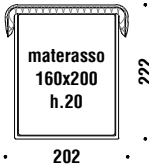

Bed 160

Letto 160

175

11 mt. 1,7 m³ 84 Kg