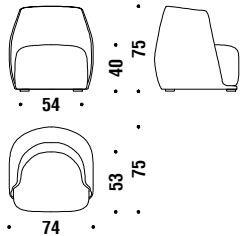

Pouf

017

2,8 mt. 0,4 m³ 20 Kg

Back cushion 57x27

Cuscino schiena 57x27 529

0,7 mt.

Back cushion 55x43

Cuscino schiena 55x43 559

0,7 mt.

Back cushion 71x43

Cuscino schiena 71x43 530

0,9 mt.

Quilted back cushion 57x27

Cuscino schiena trapuntato 57x27 429

0,7 mt.

Quilted back cushion 55x43

Cuscino schiena trapuntato 55x43 430

0,7 mt.

Quilted back cushion 71x43

Cuscino schiena trapuntato 71x43 431

0,9 mt.

Small armchair not quilted

Poltroncina non trapuntata

830

0,5 m³ 25 Kg

€

Armchair not quilted

Poltrona non trapuntata

831

5 mt. 0,8 m³ 37 Kg

€

€