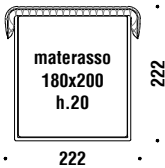

Bed 180

Letto 180

177

11 mt. 1,7 m³ 88 Kg