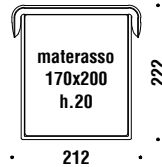

Bed 170 not quilted

Letto 170 non trapuntato

017

1,7 m³ 86 Kg