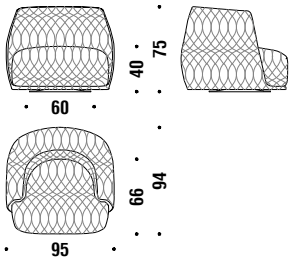

Poltrona

001

5 mt. 0,8 m³ 37 Kg

Swivel armchair

Poltrona girevole

0V6

5 mt. 0,8 m³ 45 Kg

Sofa 215

Divano da 215

003

14 mt. 2,2 m³ 92 Kg

Sofa 245

Divano da 245

0M1

16 mt. 2,4 m³ 105 Kg

Stool