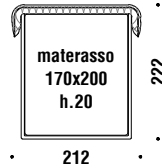

Bed 160

Letto 160

175

11 mt. 1,7 m³ 84 Kg

Bed 170

Letto 170

176

11 mt. 1,7 m³ 86 Kg