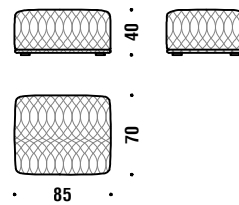

Poltrona

001

5 mt. 0,8 m³ 37 Kg

Swivel armchair

Poltrona girevole

0V6

5 mt. 0,8 m³ 45 Kg

Sofa 215

Divano da 215

003

14 mt. 2,2 m³ 92 Kg

Sofa 245

Divano da 245

0M1

16 mt. 2,4 m³ 105 Kg

Stool

Pouf

017

2,8 mt. 0,4 m³ 20 Kg

Back cushion 57x27

Cuscino schiena 57x27 529

0,7 mt.

Back cushion 55x43

Cuscino schiena 55x43 559