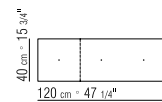

COD 12D34
MODULO

COD 12D24
MODULO