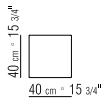

COD 12D32
MODULO