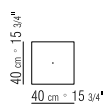

COD 12D22
MODULO

COD 12D23
MODULO

COD 12D24
MODULO

COD 12D28
MODULO