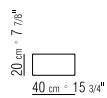

COD 12D24
MODULO