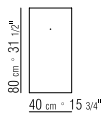

COD 12D33
MODULO