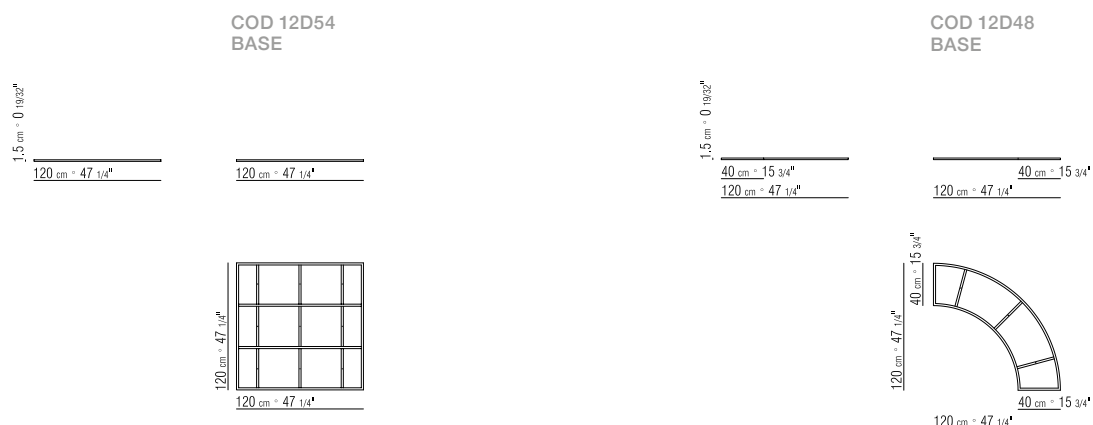

COD 12D26
MODULO

COD 12D20
MODULO

COD 12D21
MODULO