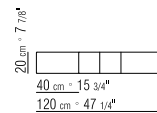

COD 12D28
MODULO