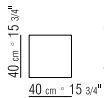

COD 12D30
MODULO