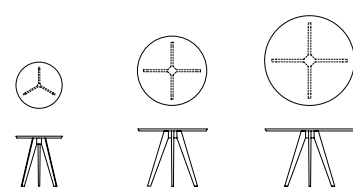

hyperelliptisch // hyperelliptical

170×100, 220×100, 300×120, 340×120, 380×120 h 75

rund // round

Ø 60 h 65 Ø 90 h 75 Ø 120 h 75

ZEITRAUM GmbH
Äußere Münchner Straße 2
D-82515 Wolfratshausen

Tel +49 8171 418130
Fax +49 8171 418141