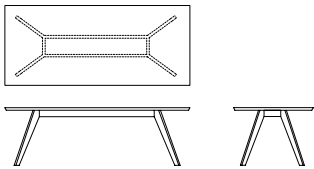

ZEITRAUM

CENA

Design by Birgit Gämmerler & Peter Gaebelein, 2004

Technische Daten // Technical Data

CENA

Der Tisch CENA zeichnet sich durch einen starken, selbstbewussten Charakter aus.

Die abgeschrägte Tischplatte verleiht dem Tisch Dynamik, der standfeste Tischbock vermittelt Ruhe. Die kleine Variante dient als Café- und Beistelltisch, die große als Esstisch. CENA Tischplatten bieten wir in rechteckig, hyperelliptisch und oval, rund und quadratisch an. Bezüglich Sondermaßen ist CENA sehr variabel. So konnten bisher Sondermaße bis 540 cm × 130 cm bei rechteckigen Formaten und 240 cm × 240 cm bei quadratischen und bis Ø 240 cm bei runden Formaten realisiert werden.

The table CENA shows great strength of character. The bevelled table top gives it a lightness and dynamic contrasting nicely with the reassuringly solid trestle. The small version can be used as a coffee or occasional table, the large CENA as a dining table. CENA table tops are available in rectangular, hyperelliptical and oval, round and square. With regard to special dimensions, CENA is very variable. Special dimensions up to 540 cm × 130 cm with rectangular formats, 240 cm × 240 cm for square and up to Ø 240 cm for round formats can be realized.

rechteckig // rectangular

l 140, 160, 180, 200, 220, 240

b/w 80, 90 h 75

rechteckig // rectangular

l 240, 260, 280, 300, 320, 340, 360, 380, 400

b/w 120 h 75

Plattenstärke 27 mm, Tischkante profiliert

Table top thickness 27 mm, profiled edge