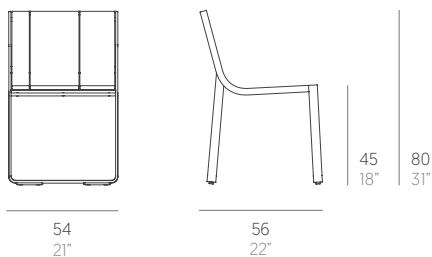

Flat

Mario Ruiz

Silla sin brazos. Dining chair

WALLPAPER AWARDS 08

red dot design award

Medidas. Sizes

Materiales. Materials

Aluminio soldado termolacado.
Poliétileno 100% reciclable.
Gomaespuma de poliuretano.
Tapicería desenfundable.
Funda protectora.

Thermo-lacquered welded aluminium.
100% recyclable polyethylene.
Polyurethane foam rubber.
Removable fabric cover.
Protective cover.

Características. Characteristics

Estructura. Frame
📦 9,3 Kg - 20.46 lbs

Colchoneta. Mat
📦 1,18 Kg - 2.6 lbs

Caja. Box

1 ud/unit | 0,32 m³ - 11.3 ft³

Mantenimiento. Maintenance

Ver apartado de limpieza y mantenimiento
gandiasblasco.com

See cleaning and maintenance section
gandiasblasco.com