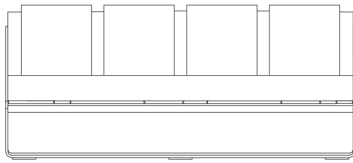

Medidas. Sizes

180
71"