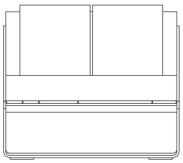

Medidas. Sizes

90
35"