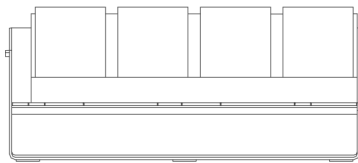

Características. Characteristics

Estructura. Frame
📦 50,3 Kg - 110.66 lbs

Colchoneta. Mat
📦 15Kg - 33 lbs

Cojín. Cushion
45x45 cm / 18"x18" | 📦 1,15 Kg - 2.53 lbs

Caja. Box
1 ud/unit | 1,43 m³ - 50.49 ft³

Brazo izquierdo
Left arm

Brazo derecho
Right arm

Medidas. Sizes

180
71"

91
36"

43
17" | 68
27"

Materiales. Materials

Aluminio soldado termolacado.
Polietileno 100% reciclable.
Gomaespuma de poliuretano.
Tapicería desenfundable.
Funda protectora.