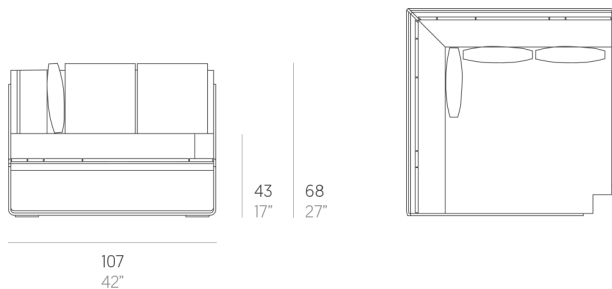

Medidas. Sizes

Materiales. Materials

Aluminio soldado termolacado.
Poliétileno 100% reciclable.
Gomaespuma de poliuretano.
Tapicería desenfundable.
Funda protectora.

Thermo-lacquered welded aluminium.
100% recyclable polyethylene.
Polyurethane foam rubber.
Removable fabric cover.
Protective cover.

Características. Characteristics

Estructura. Frame
⚖ 36 Kg - 79.2 lbs

Colchoneta. Mat
⚖ 10,89 Kg - 23.96 lbs

Cojín. Cushion
45x45 cm / 18"x18" | ⚖ 1,15 Kg - 2.53 lbs

Caja. Box
1 ud/unit | 1,01 m³ - 35.59 ft³

Mantenimiento. Maintenance

Ver apartado de limpieza y mantenimiento
gandiablasco.com

See cleaning and maintenance section
gandiablasco.com