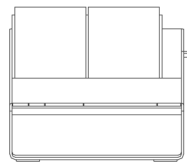

91
36"

43
17"

68
27"

Materiales. Materials

Aluminio soldado termolacado.
Polietileno 100% reciclable.
Gomaespuma de poliuretano.
Tapicería desenfundable.
Funda protectora.

Thermo-lacquered welded aluminium.
100% recyclable polyethylene.
Polyurethane foam rubber.
Removable fabric cover.
Protective cover.

Características. Characteristics

Estructura. Frame
📦 42,4 Kg - 93.28 lbs

Colchoneta. Mat
📦 13,75 Kg - 30.25 lbs

Cojín. Cushion
45x45 cm / 18"x18" | 📦 1,15 Kg - 2.53 lbs

Caja. Box
1 ud/unit | 1,43 m³ - 50.49 ft³

Mantenimiento. Maintenance

Ver apartado de limpieza y mantenimiento
gandiablasco.com

See cleaning and maintenance section
gandiablasco.com