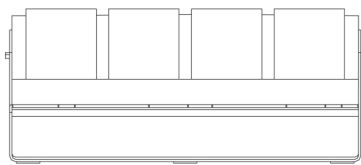

Flat

Mario Ruiz

Sofá 2 plazas. 2 Seat sofa

WALLPAPER
AWARDS 08

Medidas. Sizes

180
71"

91
36"

43
17" | 68
27"