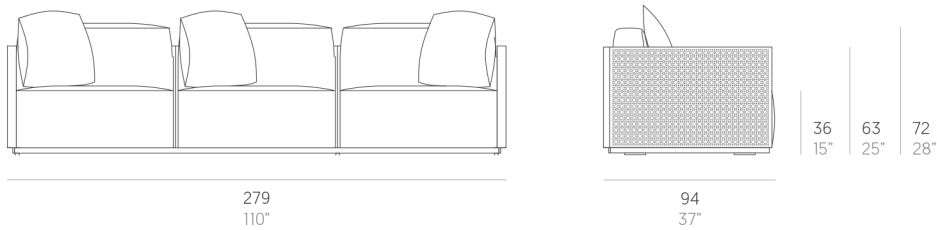

Medidas. Sizes

Materiales. Materials

Aluminio soldado termolacado.
Chapa perforada termolacada.
Madera de Iroko.
Gomaespuma de poliuretano.
Tapicería desenfundable.
Funda protectora.

Thermo-lacquered welded aluminium.
Thermo-lacquered perforated sheet.
Iroko wood.
Polyurethane foam rubber.
Removable fabric cover.
Protective cover.

Características. Characteristics

Estructura. Frame
⚖️ 49,1 Kg - 108.02 lbs

Colchoneta. Mat
⚖️ 48 Kg - 105.60 lbs

Cojín. Cushion
60x60 cm / 24"x24" | ⚖️ 1,7 Kg - 3.74 lbs
60x50 cm / 24"x20" | ⚖️ 1,5 Kg - 3.30 lbs

Caja. Box
1 ud/unit | 2,2 m³ - 77.68 ft³

Mantenimiento. Maintenance

Ver apartado de limpieza y mantenimiento
gandiablasco.com

See cleaning and maintenance section
gandiablasco.com