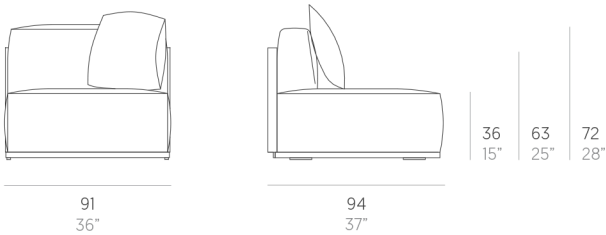

Medidas. Sizes

Materiales. Materials

Aluminio soldado termolacado.
Chapa perforada termolacada.
Gomaespuma de poliuretano.
Tapicería desenfundable.
Funda protectora.

Thermo-lacquered welded aluminium.
Thermo-lacquered perforated sheet.
Polyurethane foam rubber.
Removable fabric cover.
Protective cover.

Características. Characteristics

Estructura. Frame
⚖ 11,7 Kg - 25.74 lbs

Colchoneta. Mat
⚖ 16 Kg - 35.20 lbs

Cojín. Cushion
60x60 cm / 24"x24" | ⚖ 1,7 Kg - 3.74 lbs
60x50 cm / 24"x20" | ⚖ 1,5 Kg - 3.30 lbs

Caja. Box
1 ud/unit | 0,75 m³ - 26.48 ft³

Mantenimiento. Maintenance

Ver apartado de limpieza y mantenimiento
gandiablasco.com

See cleaning and maintenance section
gandiablasco.com