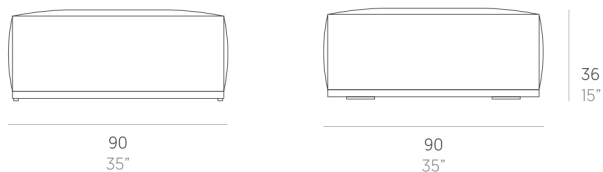

Medidas. Sizes

Materiales. Materials

Aluminio soldado termolacado.
Gomaespuma de poliuretano.
Tapicería desenfundable.
Funda protectora.
Thermo-lacquered welded aluminium.
Polyurethane foam rubber.
Removable fabric cover.
Protective cover.

Características. Characteristics

Estructura. Frame
📦 4,7 Kg - 10.34 lbs
Colchoneta. Mat
📦 12,5 Kg - 27.50 lbs
Caja. Box
1 ud/unit | 0,39 m³ - 13.77 ft³

Mantenimiento. Maintenance

Ver apartado de limpieza y mantenimiento
gandiablasco.com
See cleaning and maintenance section
gandiablasco.com