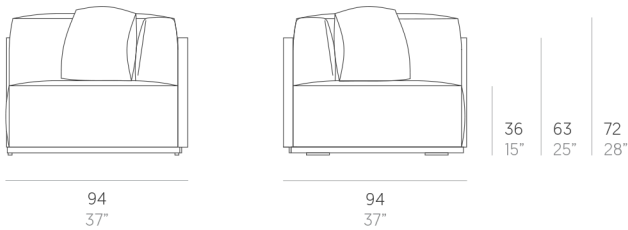

Medidas. Sizes

Materiales. Materials

Aluminio soldado termolacado.
Chapa perforada termolacada.
Gomaespuma de poliuretano.
Tapicería desenfundable.
Funda protectora.

Thermo-lacquered welded aluminium.
Thermo-lacquered perforated sheet.
Polyurethane foam rubber.
Removable fabric cover.
Protective cover.

Características. Characteristics

Estructura. Frame
⚖️ 18,7 Kg - 41,14 lbs

Colchoneta. Mat
⚖️ 19,5 Kg - 42,90 lbs

Cojín. Cushion
60x60 cm / 24"x24" | ⚖️ 1,7 Kg - 3,74 lbs
60x50 cm / 24"x20" | ⚖️ 1,5 Kg - 3,30 lbs

Caja. Box
1 ud/unit | 0,75 m³ - 26,48 ft³

Mantenimiento. Maintenance

Ver apartado de limpieza y mantenimiento
gandiablasco.com

See cleaning and maintenance section
gandiablasco.com