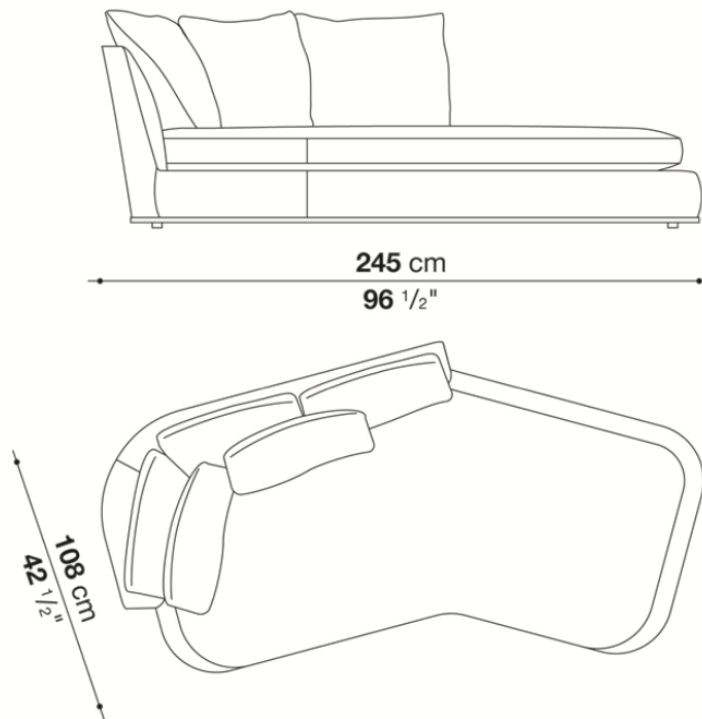

## Left Dormeuse - 96 1/2"L

---

**APL245S**

### Inclusions

| CODE    | DESCRIPTION       | QTY | FABRIC/COLOR |
|---------|-------------------|-----|--------------|
| APL245S | 96 1/2" x 42 1/2" | 1   | TBD          |