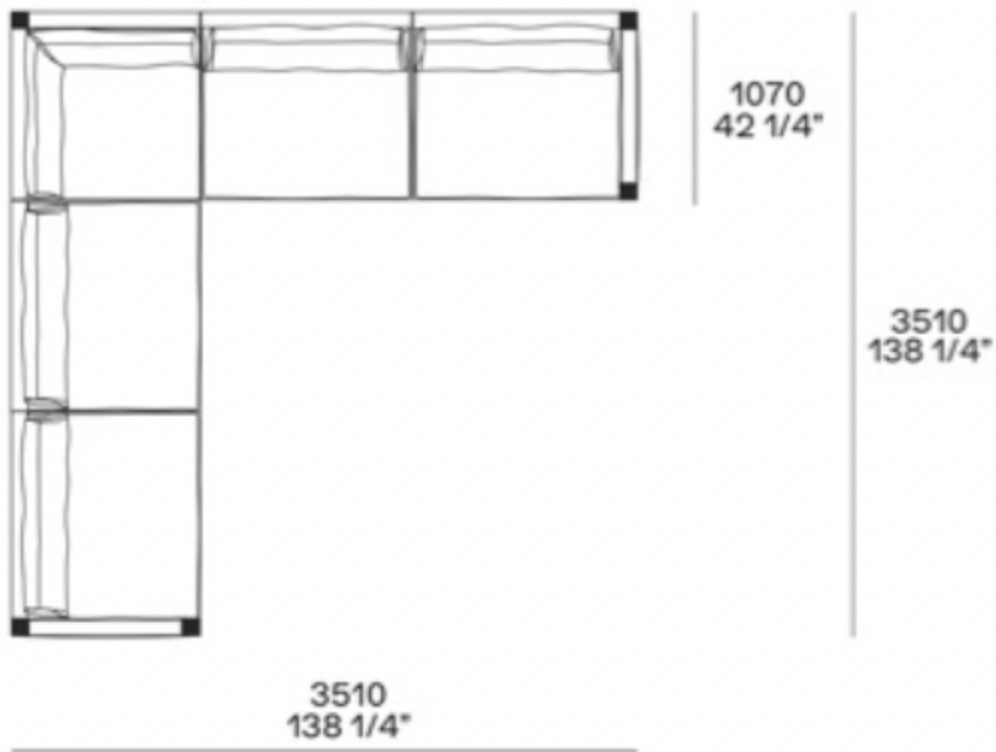

Poliform Bristol - Quickship

Corner Sectional 138 $\frac{1}{4}$ " L

Inclusions

CODE	DESCRIPTION	QTY	FABRIC/COLOR
QS - BSAS970	Corner Left unit	1	Itaca Sabbia 102
QS - BSCE117	Central unit	2	Itaca Sabbia 102
QS - BSTS117	Left end unit	1	Itaca Sabbia 102
QS - BSTD117	Right end unit	1	Itaca Sabbia 102
QS - BSDS970	Backrest corner double cushion	1	Itaca Sabbia 102

QS - BSDC117	Double backrest cushion	4	Itaca Sabbia 102
--------------	-------------------------	---	------------------