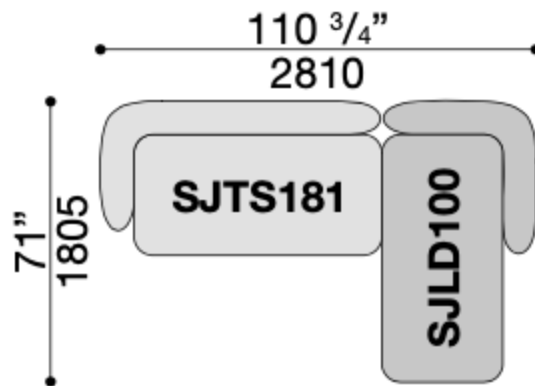

## Right Chaise Sectional - 110 $\frac{3}{4}$ " L

### Inclusions

| CODE    | DESCRIPTION                                  | QTY | FABRIC/COLOR |
|---------|--|-----|--------------|
| SJLD100 | Right chaise w/ armrest - 39 $\frac{1}{4}$ " | 1   | TBD          |
| SJTS181 | Left armrest end unit - 71 $\frac{1}{4}$ "   | 1   | TBD          |