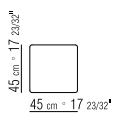

### TIPOLOGIE TISCHE - BEISTELTISCHE / KONSOLEN

#### PRODUKT COUCHTISCH

**GESTELL** METALLGESTELL (AUSFÜHRUNGEN SIEHE PREISLISTE)

**PLATTE** MARMORPLATTE (AUSFÜHRUNGEN SIEHE PREISLISTE) ODER HOLZPLATTE (HÖLZER UND AUSFÜHRUNGEN SIEHE PREISLISTE)

COD 23870