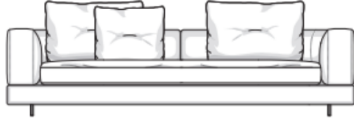

MINOTTI ALEXANDER**LOW BACK STRAIGHT SOFA - 100"**

Divano LOW cm 254
Sofa LOW cm 254
Sofa LOW cm 254
Canapé LOW cm 254

cod. ALEL250

N.B.: il prezzo include/the price includes:
n. 1 cuscino schienale/back cushion cm 50x50
n. 2 cuscini schienale/back cushions cm 70x50

143-158
2,18

L 254 L 100

P 105 P 41 ³/₈H 83 H 32 ⁵/₈**Inclusions**

CODE	DESCRIPTION	QTY	FABRIC/COLOR
ALEL250		1	TBD
	Back Cushion - 50 x 50 cm	1	TBD
	Back Cushion - 70 x 50 cm	2	TBD