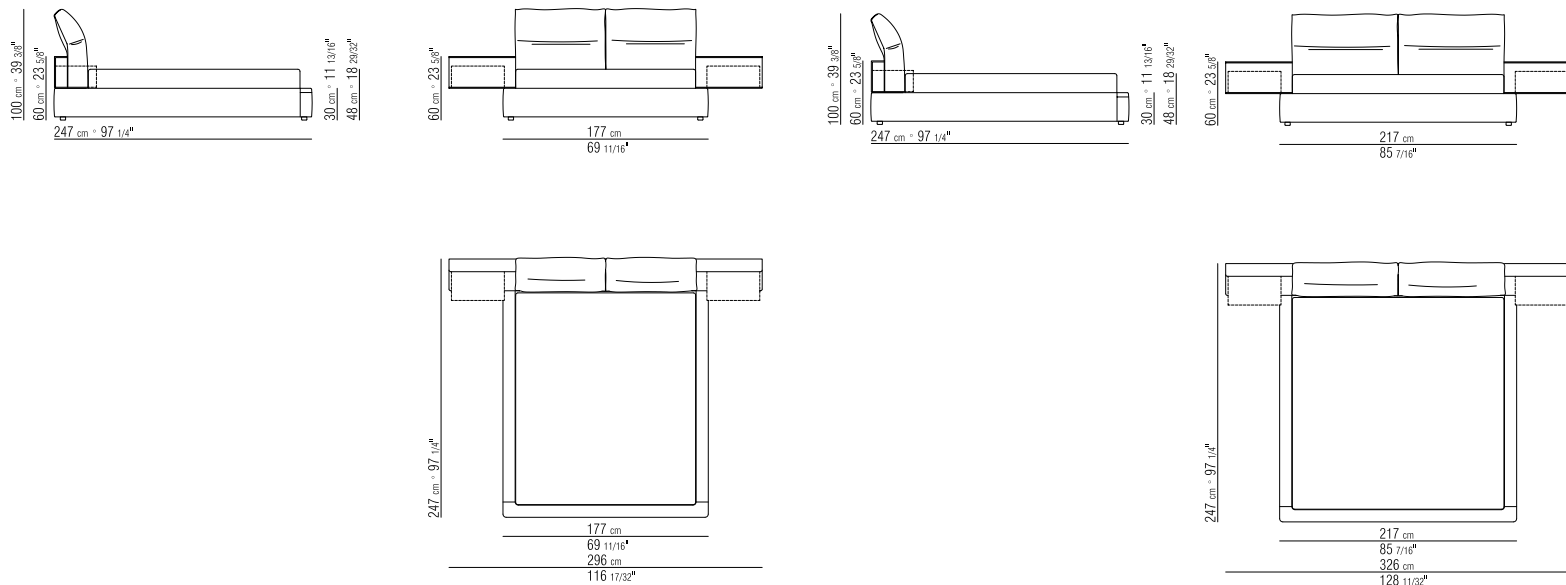

QUEEN SIZE

KING SIZE

BASE CON PIANALE A DOGHE IN LEGNO FISSA O CON CONTENITORE APRIBILE | TESTATA IN METALLO RIVESTITA IN CUIO ESTERNAMENTE  
 BASE WITH FIXED WOOD SLATS OR UNDER MATTRESS STORAGE OPTION | HEADBOARD IN METAL WITH EXTERNAL HIDE FINISH  
 ROST MIT HOLZLATTEN. MIT ODER OHNE BETTKASTEN | KOPFTEIL AUS METALL. AUSSENSEITE MIT KERNLEDER BEZOGEN