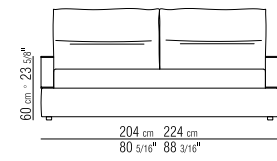

QUEEN SIZE

KING SIZE

BASE CON PIANALE A DOGHE IN LEGNO FISSA O CON CONTENITORE APRIBILE | TESTATA IN METALLO RIVESTITA IN CUIO ESTERNAMENTE  
 BASE WITH FIXED WOOD SLATS OR UNDER MATTRESS STORAGE OPTION | HEADBOARD IN METAL WITH EXTERNAL HIDE FINISH  
 ROST MIT HOLZLATTEN. MIT ODER OHNE BETTKASTEN | KOPFTEIL AUS METALL. AUSSENSEITE MIT KERNLEDER BEZOGEN