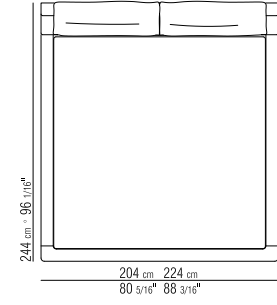

QUEEN SIZE

KING SIZE

BASE CON PIANALE A DOGHE IN LEGNO FISSA O CON CONTENITORE APRIBILE | TESTATA IN METALLO RIVESTITA IN CUIO ESTERNAMENTE  
 BASE WITH FIXED WOOD SLATS OR UNDER MATTRESS STORAGE OPTION | HEADBOARD IN METAL WITH EXTERNAL HIDE FINISH  
 ROST MIT HOLZLATTEN. MIT ODER OHNE BETTKASTEN | KOPFTEIL AUS METALL. AUSSENSEITE MIT KERNLEDER BEZOGEN

QUEEN SIZE

KING SIZE