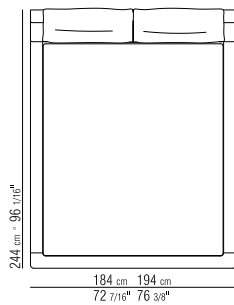

**BEZUG** ABZIEHBARE STOFF- ODER LEADERBEZÜGE

BASE CON PIANALE A DOGHE IN LEGNO FISSA O CON CONTENITORE APRIBILE | TESTATA IN METALLO RIVESTITA IN CUIO ESTERNAMENTE  
 BASE WITH FIXED WOOD SLATS OR UNDER MATTRESS STORAGE OPTION | HEADBOARD IN METAL WITH EXTERNAL HIDE FINISH  
 ROST MIT HOLZLATTEN. MIT ODER OHNE BETTKASTEN | KOPFTEIL AUS METALL. AUSSENSEITE MIT KERNLEDER BEZOGEN

QUEEN SIZE

KING SIZE

BASE CON PIANALE A DOGHE IN LEGNO FISSA O CON CONTENITORE APRIBILE | TESTATA IN METALLO RIVESTITA IN CUIO ESTERNAMENTE  
 BASE WITH FIXED WOOD SLATS OR UNDER MATTRESS STORAGE OPTION | HEADBOARD IN METAL WITH EXTERNAL HIDE FINISH  
 ROST MIT HOLZLATTEN. MIT ODER OHNE BETTKASTEN | KOPFTEIL AUS METALL. AUSSENSEITE MIT KERNLEDER BEZOGEN

QUEEN SIZE

KING SIZE