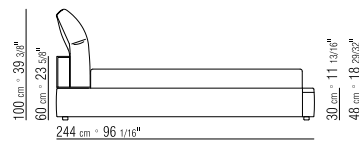

QUEEN SIZE

KING SIZE

BASE CON PIANALE A DOGHE IN LEGNO FISSA O CON CONTENITORE APRIBILE | TESTATA IN METALLO RIVESTITA IN CUIO ESTERNAMENTE  
 BASE WITH FIXED WOOD SLATS OR UNDER MATTRESS STORAGE OPTION | HEADBOARD IN METAL WITH EXTERNAL HIDE FINISH  
 ROST MIT HOLZLATTEN. MIT ODER OHNE BETTKASTEN | KOPFTEIL AUS METALL. AUSSENSEITE MIT KERNLEDER BEZOGEN