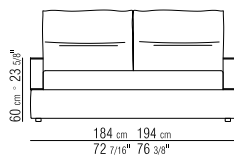

QUEEN SIZE

KING SIZE

BASE CON PIANALE A DOGHE IN LEGNO FISSA O CON CONTENITORE APRIBILE | TESTATA IN METALLO RIVESTITA IN CUIO ESTERNAMENTE  
 BASE WITH FIXED WOOD SLATS OR UNDER MATTRESS STORAGE OPTION | HEADBOARD IN METAL WITH EXTERNAL HIDE FINISH  
 ROST MIT HOLZLATTEN. MIT ODER OHNE BETTKASTEN | KOPFTEIL AUS METALL. AUSSENSEITE MIT KERNLEDER BEZOGEN