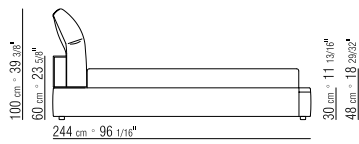

QUEEN SIZE

KING SIZE

BASE CON PIANALE A DOGHE IN LEGNO FISSA O CON CONTENITORE APRIBILE | TESTATA IN METALLO RIVESTITA IN CUIO ESTERNAMENTE  
 BASE WITH FIXED WOOD SLATS OR UNDER MATTRESS STORAGE OPTION | HEADBOARD IN METAL WITH EXTERNAL HIDE FINISH  
 ROST MIT HOLZLATTEN. MIT ODER OHNE BETTKASTEN | KOPFTEIL AUS METALL. AUSSENSEITE MIT KERNLEDER BEZOGEN